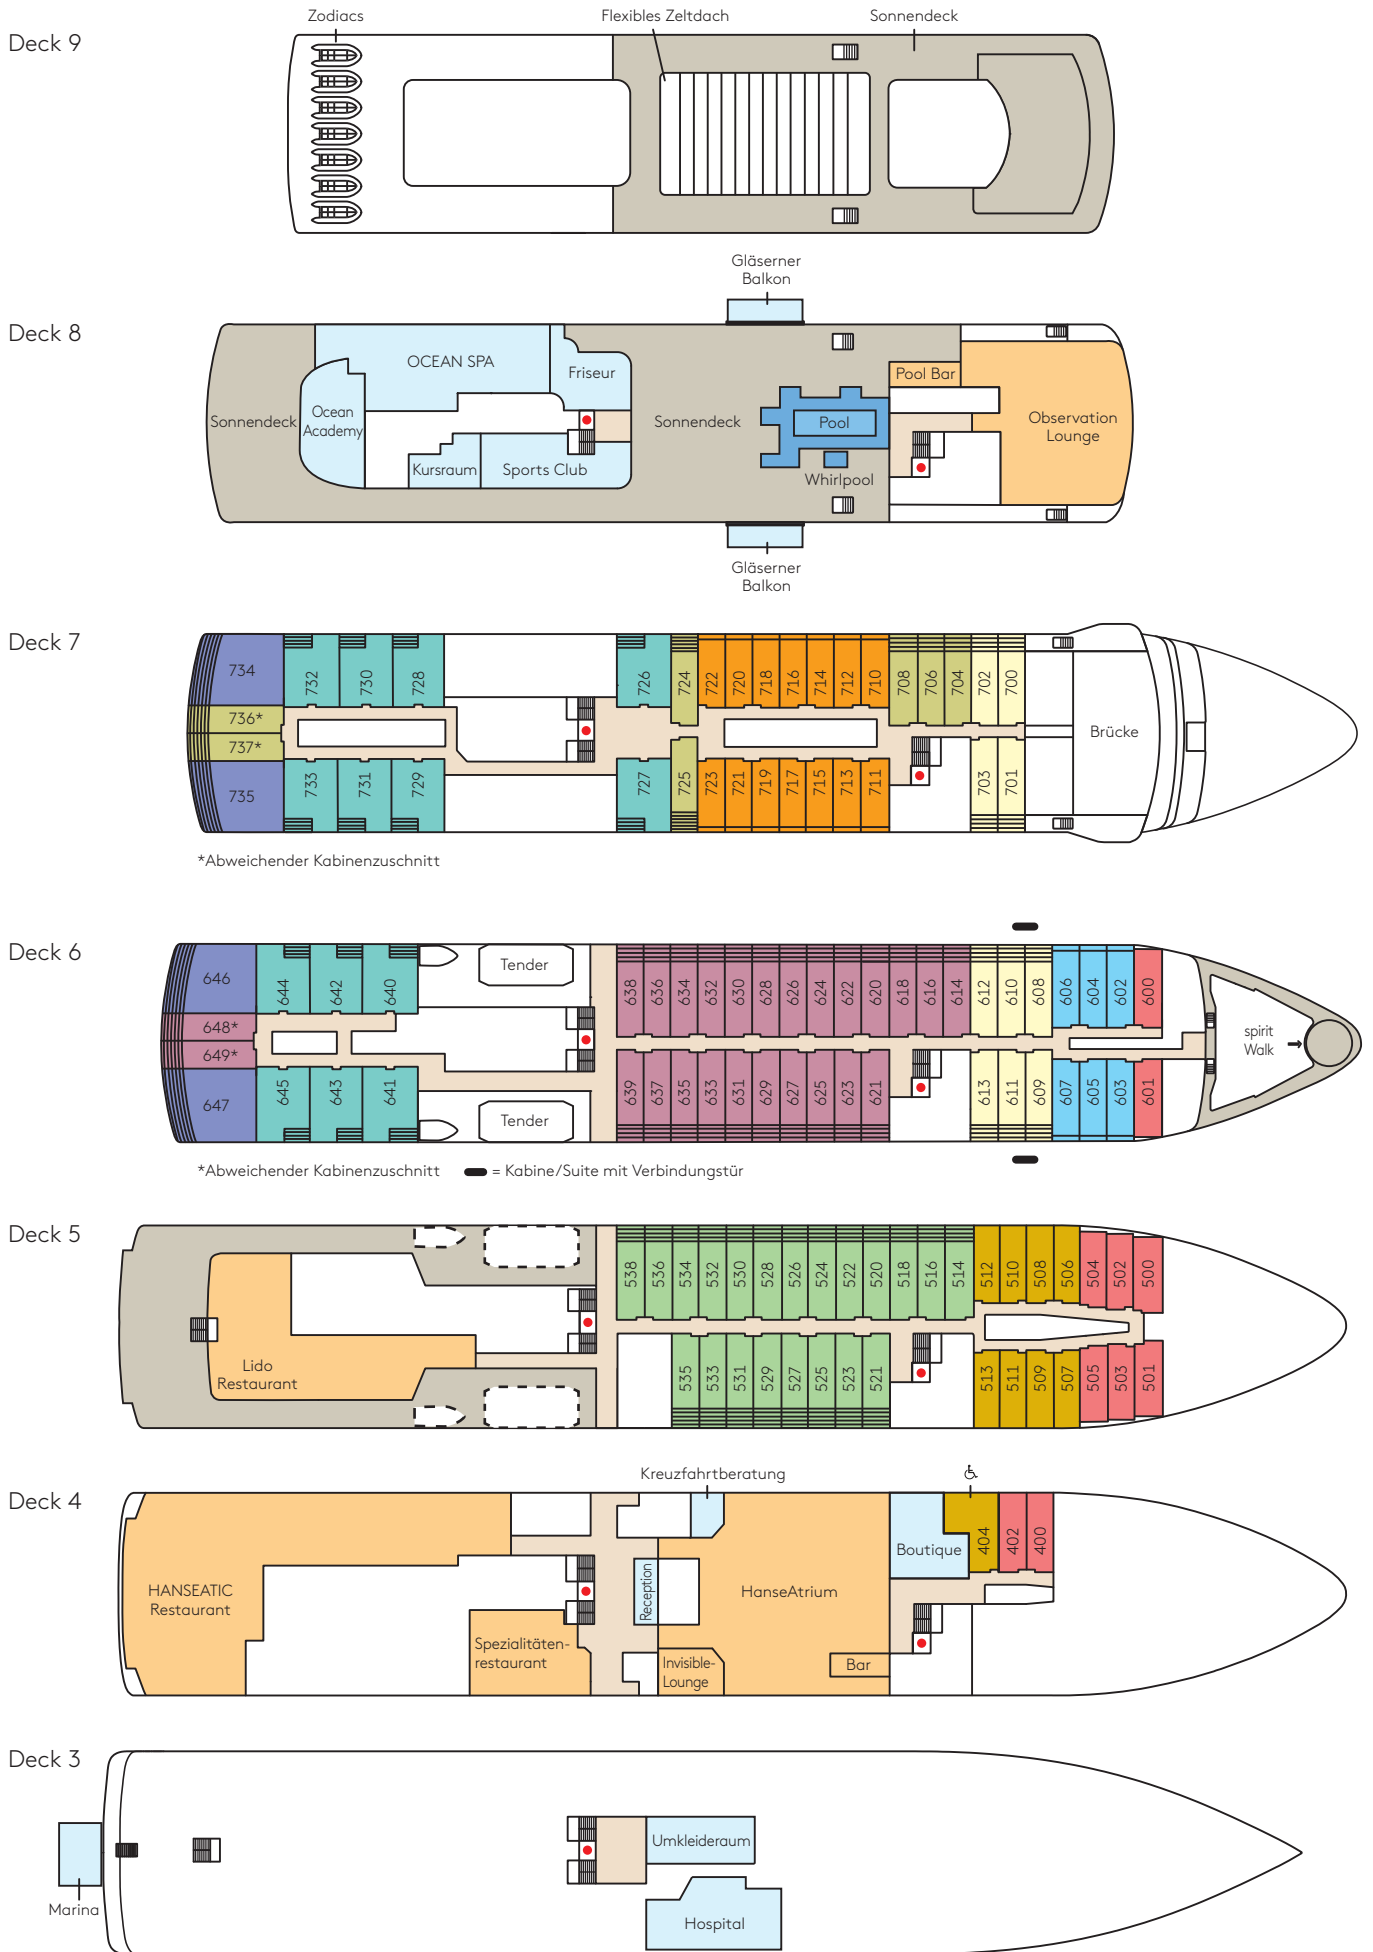

# Decksplan HANSEATIC spirit

- Außenkabine  
Kat. 1
- Panorama-  
kabine  
Kat. 2
- French Balcony  
Kabine  
Kat. 3
- Balkon-  
kabine  
Kat. 4
- French Balcony  
Kabine  
Kat. 5
- Balkon-  
kabine  
Kat. 6
- Balkon-  
kabine  
Kat. 7
- Balkon-  
kabine  
Kat. 8
- Junior Suite  
mit Balkon  
Kat. 9
- Grand Suite  
mit Veranda  
Kat. 10

Nicht öffentliche Bereiche
  Restaurants, Bars und Lounges
  Öffentliche Bereiche
 ♿ Kabine ist barrierefrei ausgestattet
 ● Fahrstuhl