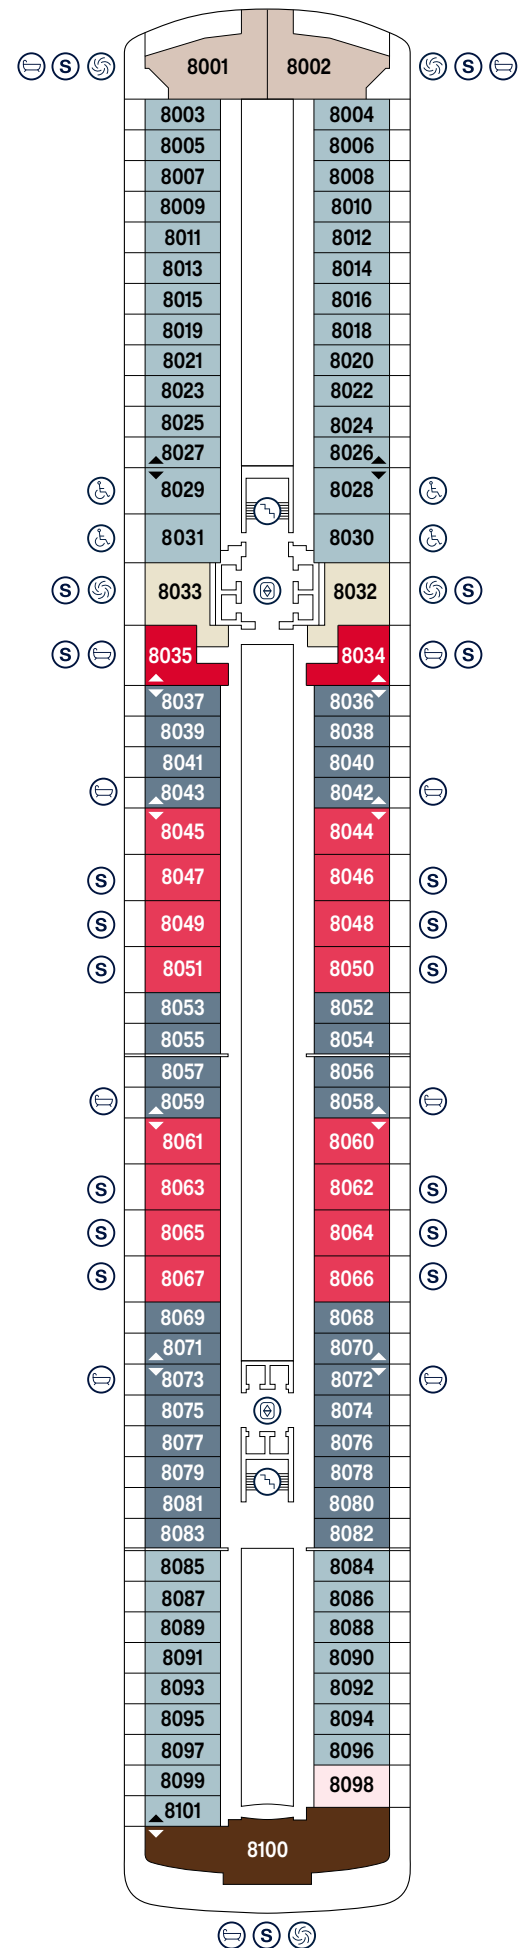

Explora

JOURNEYS

Legend

- OT1 Ocean Terrace Suite
- OT2 Ocean Terrace Suite
- OT3 Ocean Terrace Suite
- OT4 Ocean Terrace Suite
- GT Ocean Grand Terrace Suite

- PH Penthouse
- DP Deluxe Penthouse
- PP Premier Penthouse
- GP Grand Penthouse

DECK 07

Legend

- OT1 Ocean Terrace Suite
- OT2 Ocean Terrace Suite
- OT3 Ocean Terrace Suite
- OT4 Ocean Terrace Suite
- GT Ocean Grand Terrace Suite

- PH Penthouse
- DP Deluxe Penthouse
- PP Premier Penthouse
- GP Grand Penthouse