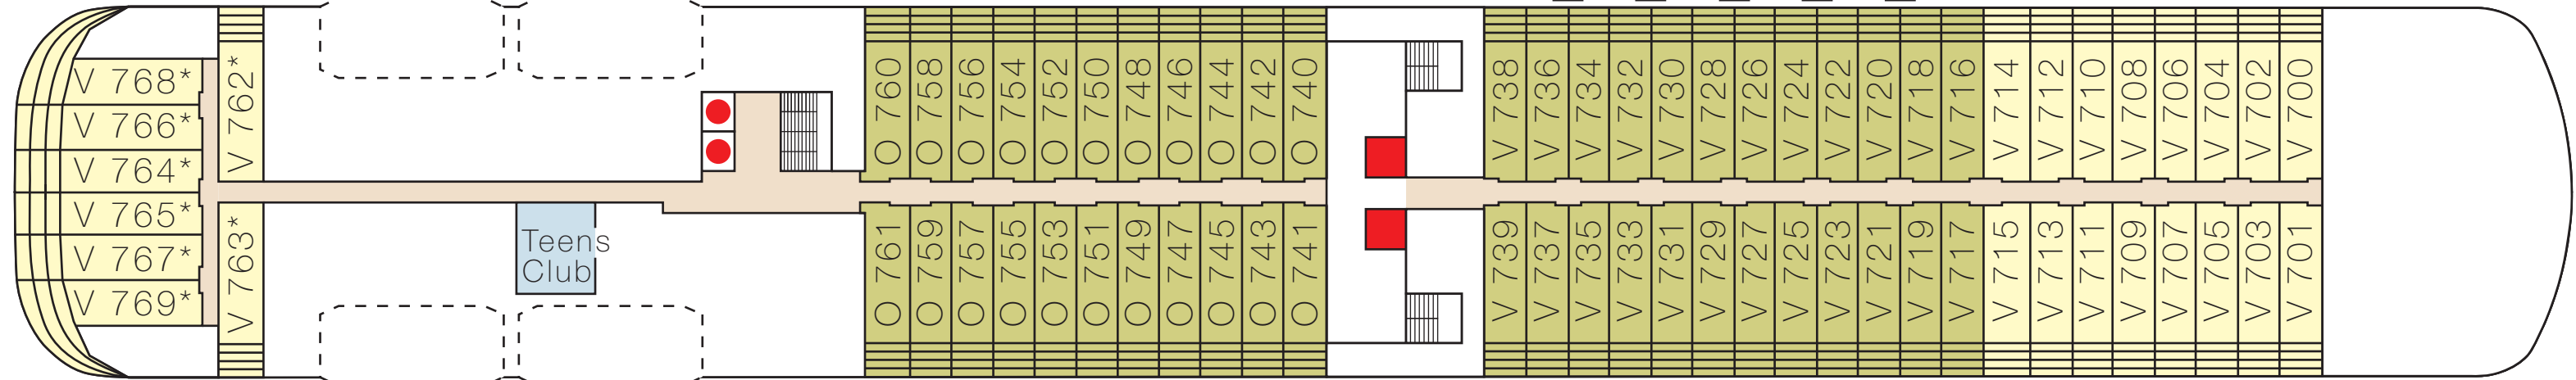

Deck 10

Deck 9

Deck 8

V = Veranda Suite, O = Ocean Suite, - = Suiten mit Verbindungstür.  
 & Suiten sind behindertengerecht ausgestattet.  
 - = Familien Apartments mit Verbindungstür.

Deck 7

V = Veranda Suite, O = Ocean Suite, - = Suiten mit Verbindungstür.  
 \*Bei den Suiten 762-769 unter der Sansibar kann es zu Beeinträchtigungen durch das Entertainment-Programm kommen.

Deck 6

V = Veranda Suite, O = Ocean Suite, - = Suiten mit Verbindungstür.

Deck 5

V = Veranda Suite, O = Ocean Suite  
 \*Bei den Suiten 501-513 über dem Jazzclub kann es zu Beeinträchtigungen durch das Entertainment-Programm kommen.