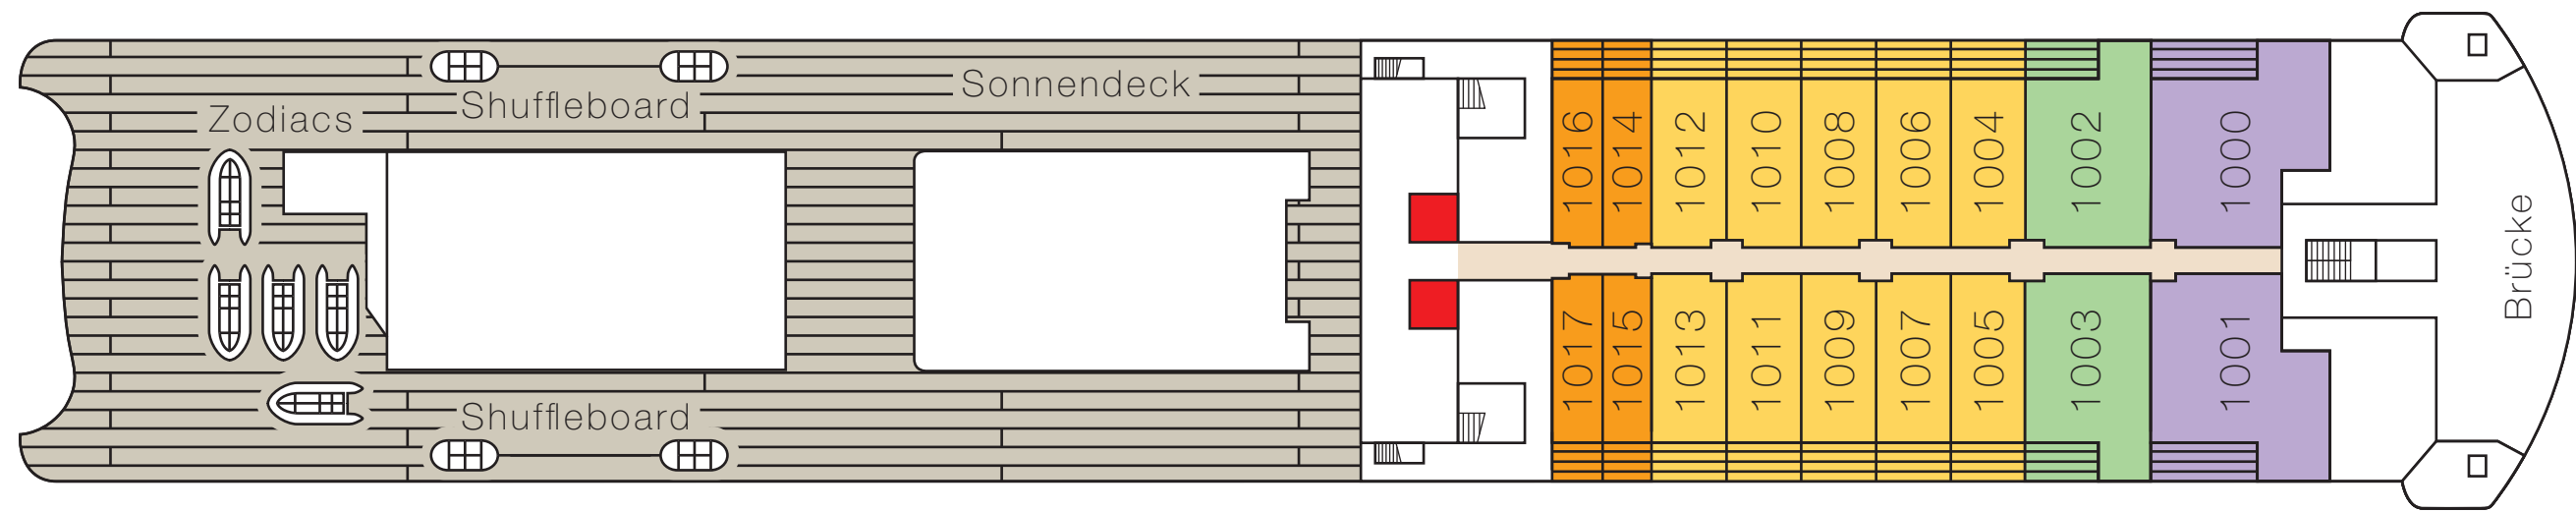

Deck 10

Deck 9

Deck 8

V = Veranda Suite, O = Ocean Suite, - = Suiten mit Verbindungstür.  
 & Suiten sind behindertengerecht ausgestattet.  
 - = Familien Apartments mit Verbindungstür.

Deck 7

V = Veranda Suite, O = Ocean Suite, - = Suiten mit Verbindungstür.  
 \*Bei den Suiten 762-769 unter der Sansibar kann es zu Beeinträchtigungen durch das Entertainment-Programm kommen.

Deck 6

V = Veranda Suite, O = Ocean Suite, - = Suiten mit Verbindungstür.

Deck 5

V = Veranda Suite, O = Ocean Suite  
 \*Bei den Suiten 501-513 über dem Jazzclub kann es zu Beeinträchtigungen durch das Entertainment-Programm kommen.

Deck 4

Die Tenderstationen befinden sich auf Deck 3.

● Fahrstuhl      ■ Verglaster Fahrstuhl

Veranda Suite oder Ocean Suite				Veranda Suite	Grand Ocean Suite	Grand Ocean Suite	Penthouse Suite	Penthouse Suite	Grand Penthouse Suite	Owner Suite	Familien Appartement	Penthouse Suite - behindertengerecht
Kat. 1	Kat. 2	Kat. 3	Kat. 4	Kat. 5	Kat. 6	Kat. 7	Kat. 8	Kat. 9	Kat. 10	Kat. 11	Kat. 12	Kat. 13

V = Veranda Suite, O = Ocean Suite      □ Nicht öffentliche Bereiche      ■ Restaurants und Bars      ■ Entertainment-Bereiche