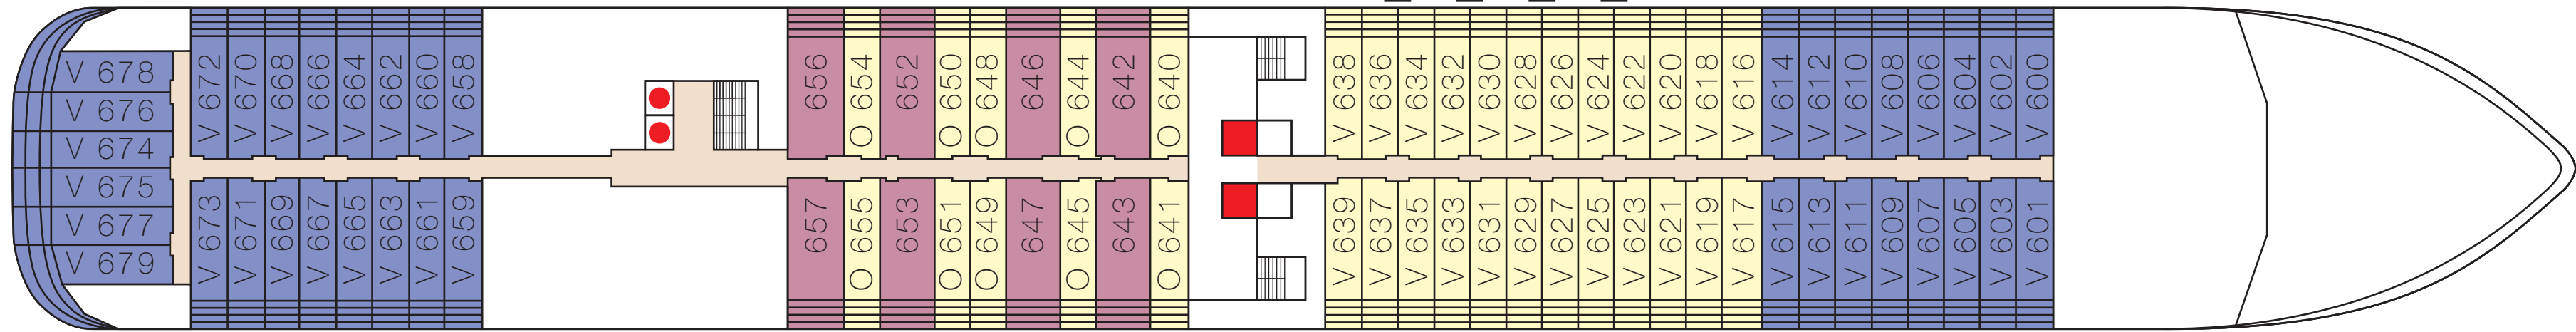

Deck 10

Deck 9

Deck 8

V = Veranda Suite, O = Ocean Suite, - = Suiten mit Verbindungstür.  
 & Suiten sind behindertengerecht ausgestattet.  
 - = Familien Apartments mit Verbindungstür.

Deck 7

V = Veranda Suite, O = Ocean Suite, - = Suiten mit Verbindungstür.  
 \*Bei den Suiten 762-769 unter der Sansibar kann es zu Beeinträchtigungen durch das Entertainment-Programm kommen.

Deck 6

V = Veranda Suite, O = Ocean Suite, - = Suiten mit Verbindungstür.

Deck 5

V = Veranda Suite, O = Ocean Suite  
 \*Bei den Suiten 501-513 über dem Jazzclub kann es zu Beeinträchtigungen durch das Entertainment-Programm kommen.