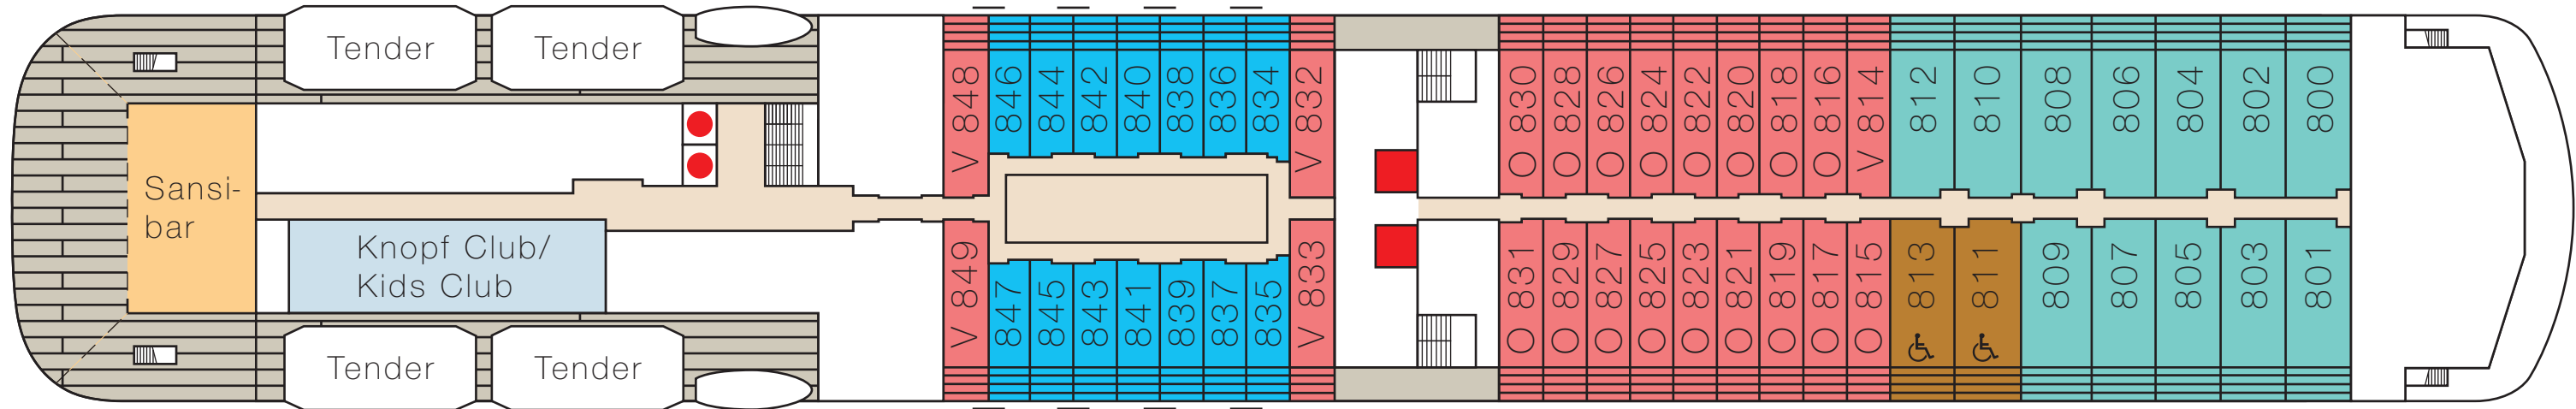

Deck 10

Deck 9

Deck 8

V = Veranda Suite, O = Ocean Suite, - = Suiten mit Verbindungstür.  
 & Suiten sind behindertengerecht ausgestattet.  
 - = Familien Apartments mit Verbindungstür.

Deck 7

V = Veranda Suite, O = Ocean Suite, - = Suiten mit Verbindungstür.  
 \*Bei den Suiten 762-769 unter der Sansibar kann es zu Beeinträchtigungen durch das Entertainment-Programm kommen.

Deck 6

V = Veranda Suite, O = Ocean Suite, - = Suiten mit Verbindungstür.

Deck 5

V = Veranda Suite, O = Ocean Suite  
 \*Bei den Suiten 501-513 über dem Jazzclub kann es zu Beeinträchtigungen durch das Entertainment-Programm kommen.

Deck 4

Die Tenderstationen befinden sich auf Deck 3.

● Fahrstuhl      ■ Verglaster Fahrstuhl

Veranda Suite oder Ocean Suite				Veranda Suite	Grand Ocean Suite	Grand Ocean Suite	Penthouse Suite	Penthouse Suite	Grand Penthouse Suite	Owner Suite	Familien Appartement	Penthouse Suite - behindertengerecht
Kat. 1	Kat. 2	Kat. 3	Kat. 4	Kat. 5	Kat. 6	Kat. 7	Kat. 8	Kat. 9	Kat. 10	Kat. 11	Kat. 12	Kat. 13

V = Veranda Suite, O = Ocean Suite      □ Nicht öffentliche Bereiche      ■ Restaurants und Bars      ■ Entertainment-Bereiche