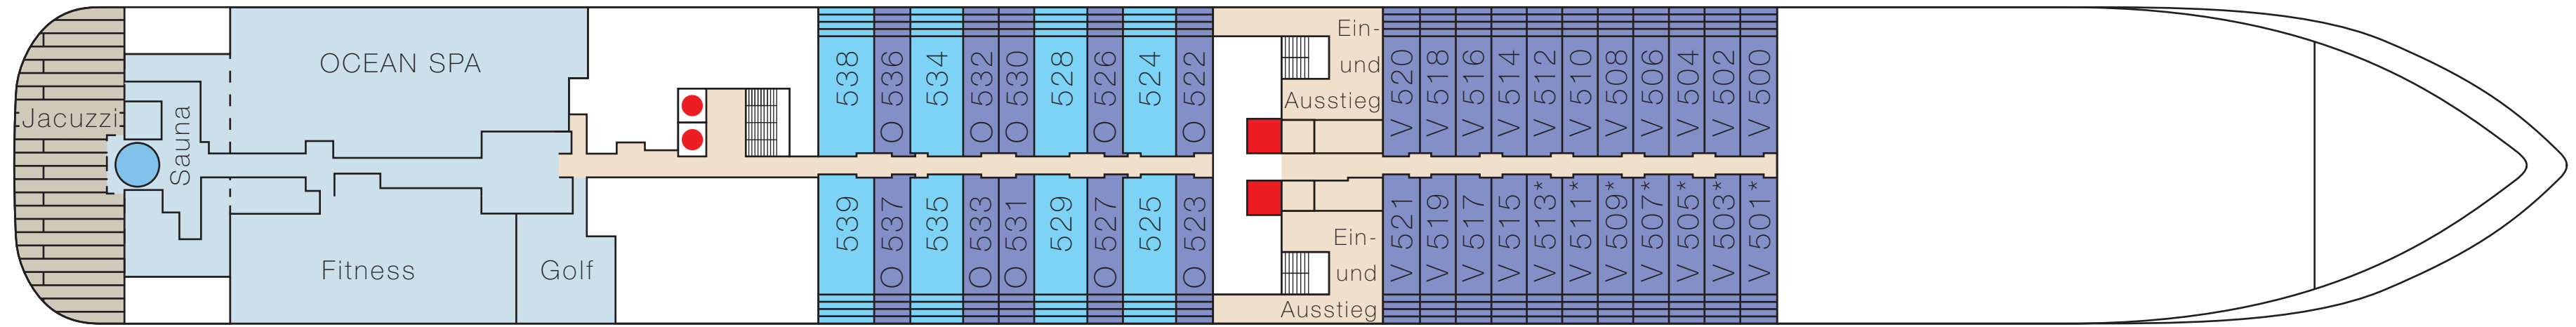

Deck 10

Deck 9

Deck 8

V = Veranda Suite, O = Ocean Suite, - = Suiten mit Verbindungstür.  
 & Suiten sind behindertengerecht ausgestattet.  
 - = Familien Apartments mit Verbindungstür.

Deck 7

V = Veranda Suite, O = Ocean Suite, - = Suiten mit Verbindungstür.  
 \*Bei den Suiten 762-769 unter der Sansibar kann es zu Beeinträchtigungen durch das Entertainment-Programm kommen.

Deck 6

V = Veranda Suite, O = Ocean Suite, - = Suiten mit Verbindungstür.

Deck 5

V = Veranda Suite, O = Ocean Suite  
 \*Bei den Suiten 501-513 über dem Jazzclub kann es zu Beeinträchtigungen durch das Entertainment-Programm kommen.

V = Veranda Suite, O = Ocean Suite      □ Nicht öffentliche Bereiche      ■ Restaurants und Bars      ■ Entertainment-Bereiche