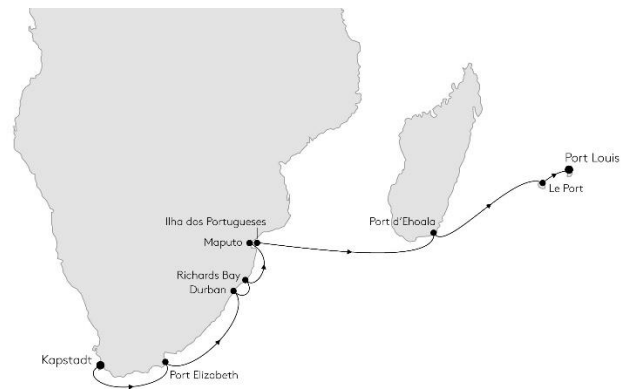

MS EUROPA

— DIE BESTE ZEIT DER WELT —

Facettenreiches Afrika Von Kapstadt nach Mauritius

01.12. - 19.12.2021, 18 Tage, Reise EUR2123

Folgen Sie den Fährten der Big Five: Lange Aufenthalte erlauben besondere Momente, wenn Sie bei exklusiven Überlandausflügen* in Safari-Lodges übernachten. Lernen Sie in Mosambik das authentische Afrika kennen, bevor Sie Madagaskar und Réunion besuchen.

ab € 9.890 pro Person

Seereise inkl. An- und Abreisepaket in einer Garantie-Suite der Kat. 0, Doppelbelegung

Höhepunkte der Reise:

- Kapstadt/Südafrika
- Ilha dos Portugueses/Mosambik
- Port d'Ehoala(Taolanaro)/Madagaskar

Der Preisstand für diese Leistung ist 01/2020.

Hapag-Lloyd Kreuzfahrten GmbH,
Ballindamm 25, 20095 Hamburg
www.hl-cruises.de